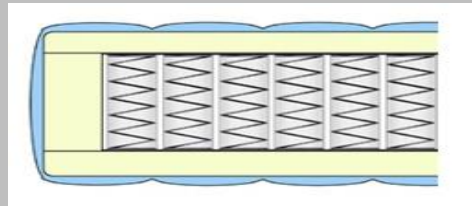

SYMPHONIC

Modell: SY N° 31 MTFK 25 F

Produktbeschreibung:

Kern: punktelastischer 7-Zonen-Mikrotonnentaschenfederkern, mit ca. 817 Federn bei Größe 100 x 200 cm

FD 1,4/1,27 Drahtstärke, mit 600 g/m² Filzabdeckung

Stege: 80 x 115 mm, N2538

Platte: 55 mm, N3240

Bezug: Fixbezug G-Symphonic, mit 200g/m² Sawafloor, 9 mm Steppschaum und 26 g Vlies, Border 3 mm mit Wendeschlaufen

Höhe: ca. 25 cm

Härtegrad: H3 fest

Steppung: Nr. 37

Bei Bestellung bitte angeben:

- Größe

Preis

Größe: 80/90 x 190/200 cm

Größe: 100 x 190/200 cm

Größe: 120 x 190/200 cm

Größe: 140 x 190/200 cm

Größe: 160 x 190/200 cm (im Ganzen)

Größe: 180 x 190/200 cm (im Ganzen)

Größe: 200 x 190/200 cm (im Ganzen)

Aufpreis für Sonderlänge 210 cm:

bis 20 Stk. + 15%

ab 20 Stk. + 7%