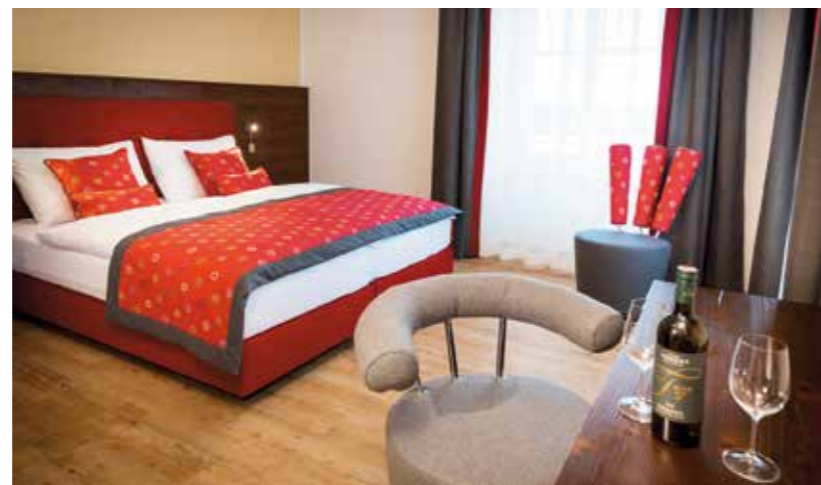

Foto: www.symphonic.at

Qualität, Innovation und Design aus einer Hand – SYMPHONIC überzeugt in der Objektausstattung

Cleverere Funktionen, zeitloses Design, feinste Materialien und hochwertige Verarbeitung – als Tochterfirma des österreichischen Polstermöbelherstellers ADA greift Objektausstatter SYMPHONIC auf jahrzehntelange handwerkliche Erfahrung zurück. Alle Produkte verfügen über höchste Qualität – für komfortables Schlafen und Relaxen. Diese umfasst eine nachhaltige Fertigung und die Verarbeitung von zertifizierten hochwertigen Materialien. Vom ersten Entwurf bis hin zum fertigen Möbel kontrolliert das Unternehmen die gesamte Produktionskette. „Als Komplettausstatter bieten wir eine hohe Produkt- und Designvielfalt“, beschreibt Geschäftsführer Simon Bair das Geschäftsmodell. „Al-

les aus einer Hand. Dabei zeigt sich unser hoher Qualitätsanspruch bei jedem einzelnen Stück des kompletten Sortiments.“

Dieses umfasst verschiedene Matratzen und Schlafsofas, Bettssysteme und Restaurantpolsterungen sowie Stühle und Relax-Sessel. Ob als umfassende Konzeptlösung oder markantes Einzelstück – alle Möbel atmen in harmonischem Einklang den Geist des Unternehmens: „Architektur. Handwerk. Vision.“

Auch durch innovative und praktische Funktionen zeichnet sich SYMPHONIC aus. So ermöglicht beispielsweise die Labyrinth Lounge mit ihrem Stecksystem eine individuelle Anordnung, je nach Räumlichkeit. Ausziehsfas schaffen zusätzliche